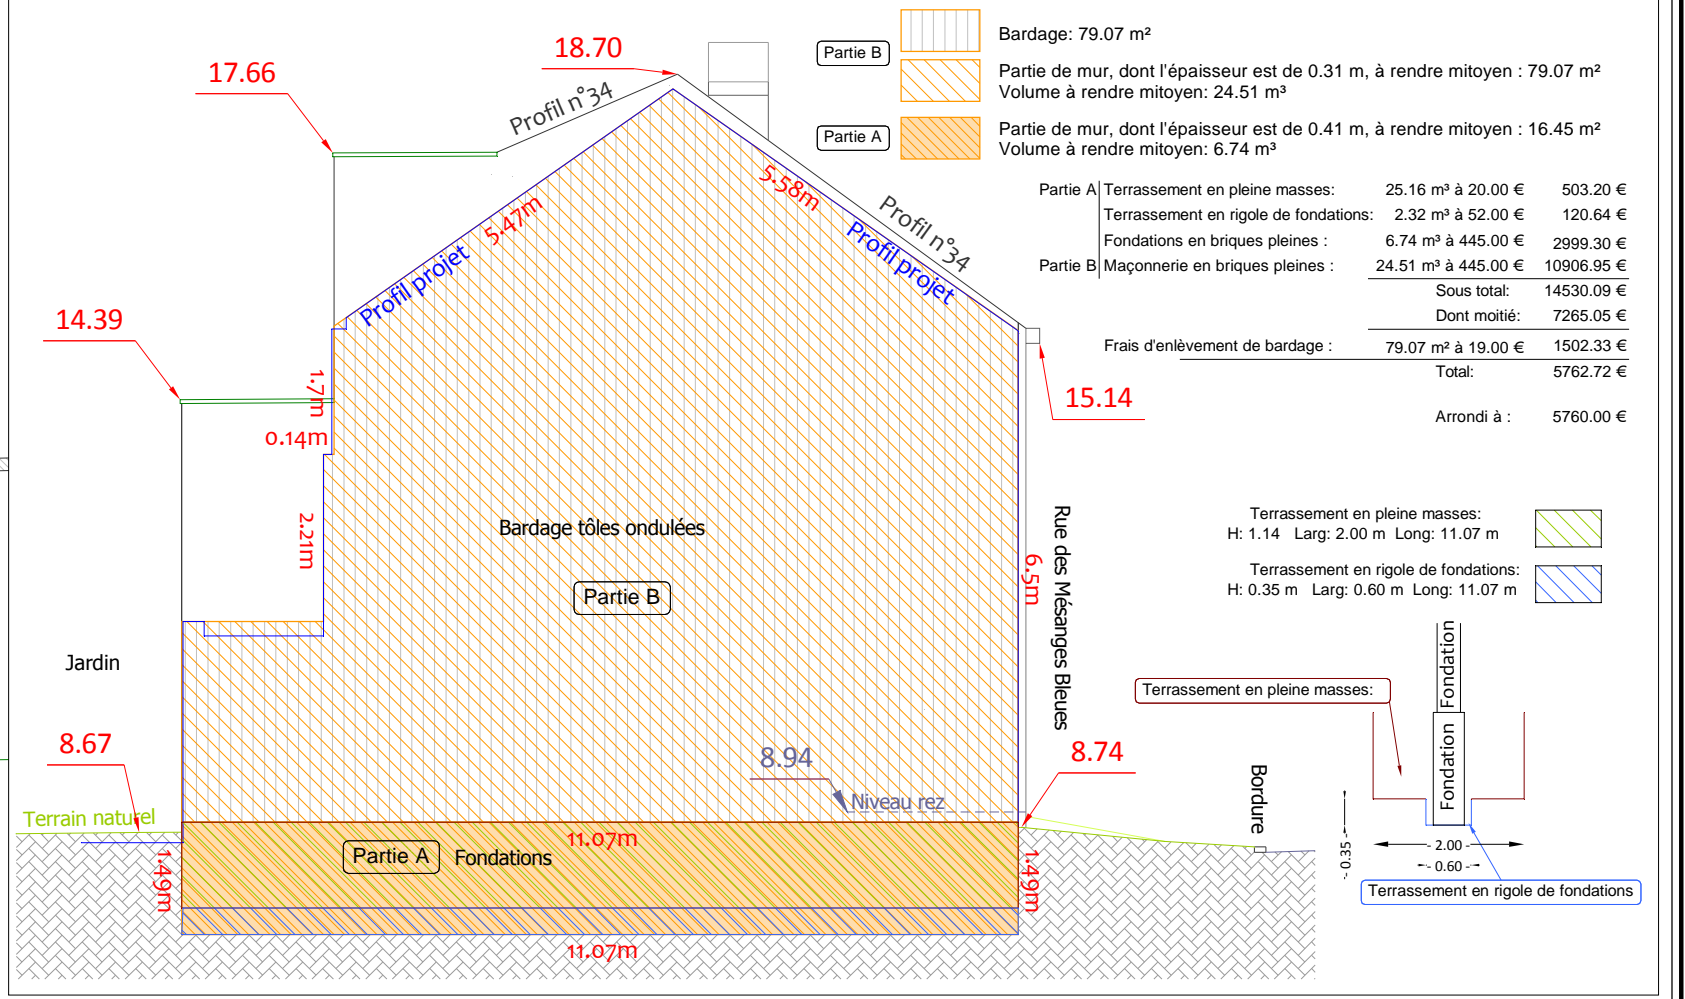

Les données cadastrales au 01.01.10 de ce document appartiennent exclusivement à l'Administration Générale de la documentation patrimoniale

Pignon mitoyen au n°34 Echelle : 1/100

Légende

- NF Niveau faite
- HSC Hauteur sous corniche
- ▲ Repère topographique
- ⊗ Borne existante
- ⊙ Poteau d'éclairage public
- ⊕ Chambre de visite
- + Point niveau
- +56.03 Altitude du point
- ⊠ Bouche à clé
- ▨ Avaloir
- ⊞ Soupierail

Rue des Mésanges Bleues